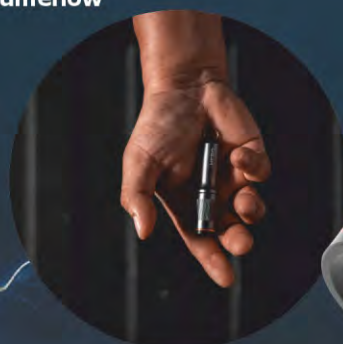

159,00 zł

WATERPROOF

RECHARGEABLE

Nowość COLUMBO™ 150

NE0007-C NEBO Latarka kieszonkowa Columbo - 150 lumenów,
4 x zoom, 3 tryby pracy

Źródło światła: bateria 2x AAA

- Wysoki (150 lumenów): 2 h, 84 m
- Niski (45 lumenów): 6 h, 48 m
- Stroboskop (150 lumenów): 50 min, 84 m

Cechy produktu:

- Technologia Easy Touch
- Obudowa z anodowanego aluminium lotniczego
- Odporna na upadki i wodę (IP67)
 - Stalowy klips
 - 4-krotny zoom

84,00 zł

DUŻO
miejsca
na Twoje
LOGO

WATERPROOF

COLUMBO™ KEYCHAIN **Nowość**

NEB-POC-1003-P NEBO Columbo Keychain - 100 lumenów

Źródło światła: bateria 1x AAA

- Wysoki (100 lumenów): 1 h, 40 m

Cechy produktu:

- Kółko do kluczy
- Obudowa z anodowanego aluminium lotniczego
- Odporna na upadki i wodę (IPX7)
- Włączenie „twist”

52,00 zł

DUŻO
miejsca
na Twoje
LOGO

TACSLYDE™

89,00 zł

NE6746 NEBO Latarka TacSlide – 300 lumenów, 5 trybów pracy, 12x zoom

Źródło światła: dioda COB LED, latarka

- Wysoki (300 lumenów): 2,5 h, 135 m
- Średni 150 lumenów): 6 h, 84 m
- Niski (30 lumenów): 22 h, 40 m
- Światło stroboskopowe (300 lumenów): 6 h, 135 m
- Czerwone światło awaryjne (300 lumenów): 48 h, 135 m